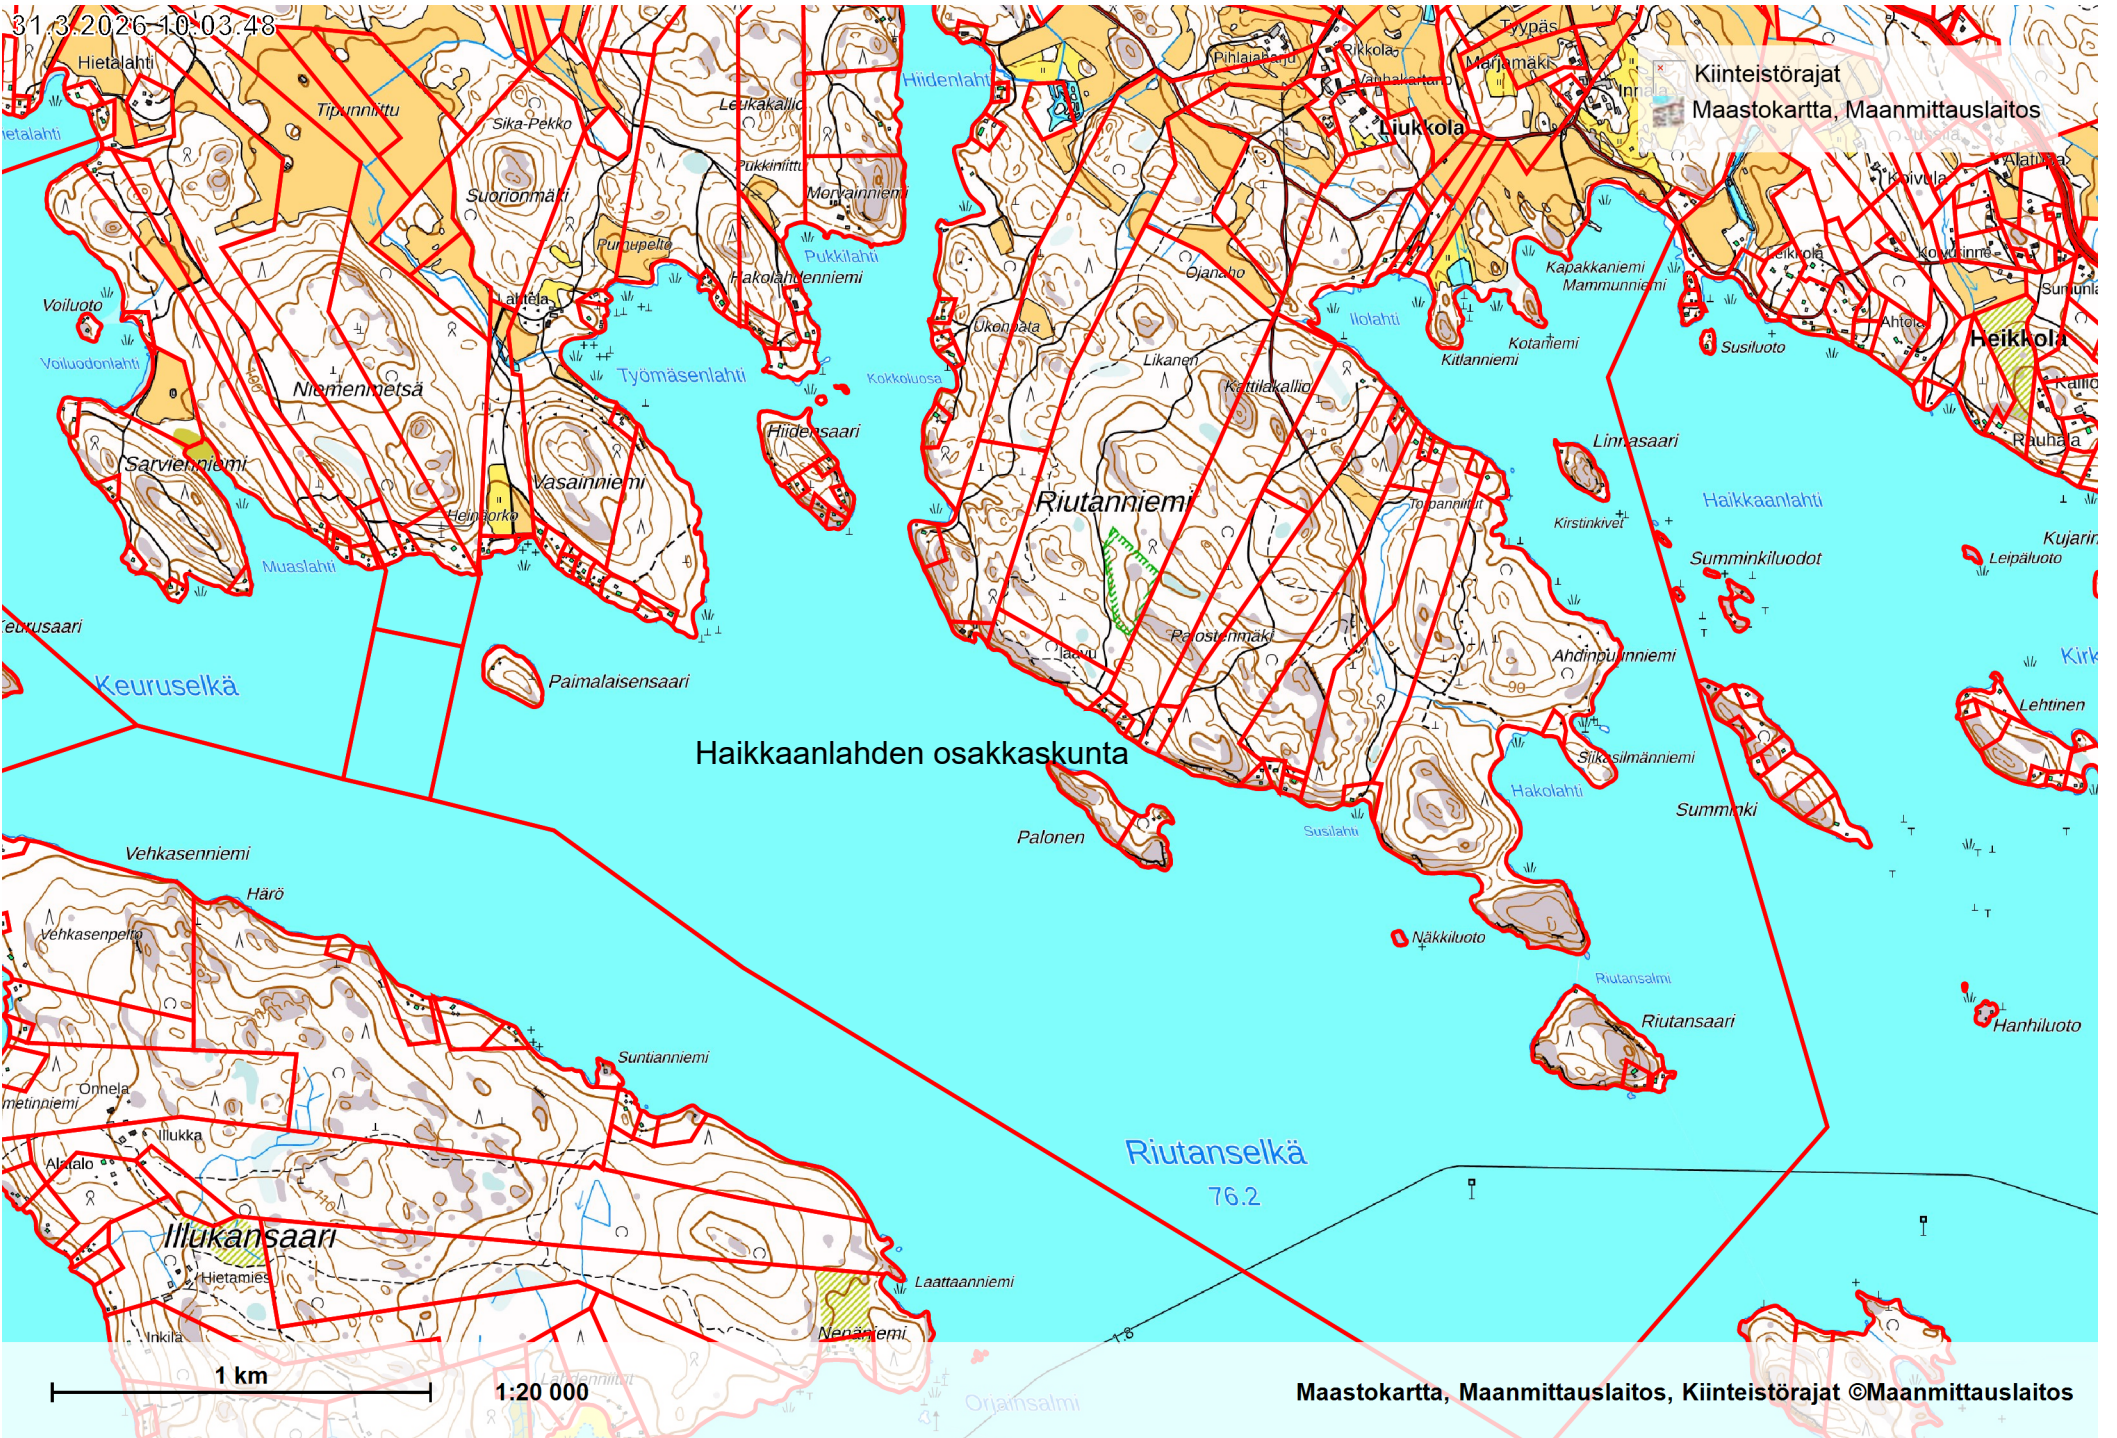

### Haikkaanlahden osakkaskunta

1 km

1:20 000

Maastokartta, Maanmittauslaitos, Kiinteistörajat ©Maanmittauslaitos